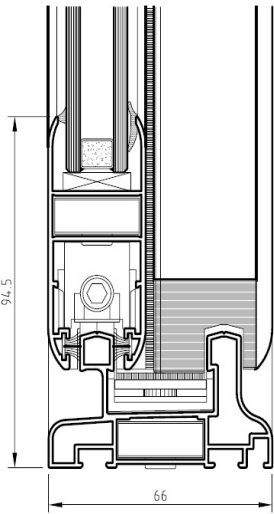

ESFERA

CORREDERA DE 66mm

metalras, s.l.

VENTANA 2 HOJAS

AGUA	AIRE	VIENTO	4/10/5 ACÚSTICA	4/10/5 TÉRMICA	4 BE/10/5 TÉRMICA	4 BE/10 ARGON/5 TÉRMICA
3	3A	C2	27db	4,4W	3,2W	2,9W

BALCONERA 2 HOJAS

AGUA	AIRE	VIENTO	4/10/5 ACÚSTICA	4/10/5 TÉRMICA	4 BE/10/5 TÉRMICA	4 BE/10 ARGON/5 TÉRMICA
3	4A	C1		3,7W	2,9W	2,6W