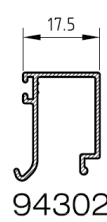

V-98 RT / 67

PRACTICABLE TÉRMICA 67mm

metalras, s.l.

VENTANA 2 HOJAS

AGUA	AIRE	VIENTO	ACÚSTICA	TÉRMICA	TÉRMICA	TÉRMICA
4	9A	C4	34 dB	3,0 W	2,1 W	1,9 W

BALCONERA 2 HOJAS

AGUA	AIRE	VIENTO	ACÚSTICA	TÉRMICA	TÉRMICA	TÉRMICA
3	E750	C2		2,9 W	2,0 W	1,7 W

Hueco : 26 mm

32 mm

44 mm

48 mm

52 mm