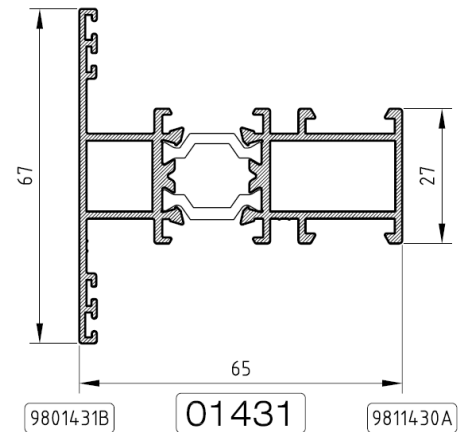

V-98 RT / 67

PRACTICABLE TÉRMICA 67mm

metalras, s.l.

VENTANA 2 HOJAS

AGUA	AIRE	VIENTO	ACÚSTICA	TÉRMICA	TÉRMICA	TÉRMICA
4	9A	C4	34 dB	3,0 W	2,1 W	1,9 W

BALCONERA 2 HOJAS

AGUA	AIRE	VIENTO	ACÚSTICA	TÉRMICA	TÉRMICA	TÉRMICA
3	E750	C2		2,9 W	2,0 W	1,7 W

Hueco : 26 mm

32 mm

44 mm

48 mm

52 mm