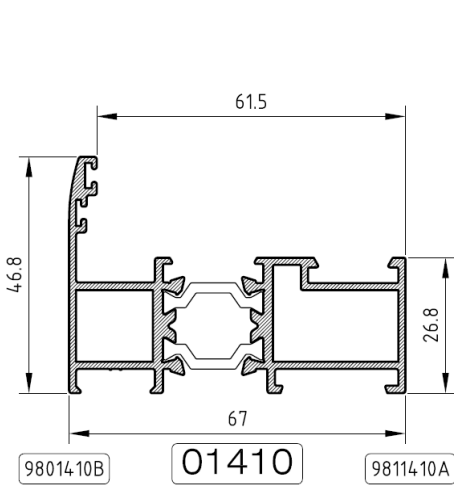

V-98 RT / 67

PRACTICABLE TÉRMICA 67mm

metalras, s.l.

VENTANA 2 HOJAS

AGUA	AIRE	VIENTO	ACÚSTICA	TÉRMICA	TÉRMICA	TÉRMICA
4	9A	C4	34 dB	3,0 W	2,1 W	1,9 W

BALCONERA 2 HOJAS

AGUA	AIRE	VIENTO	ACÚSTICA	TÉRMICA	TÉRMICA	TÉRMICA
3	E750	C2		2,9 W	2,0 W	1,7 W

Hueco : 26 mm

32 mm

44 mm

48 mm

52 mm