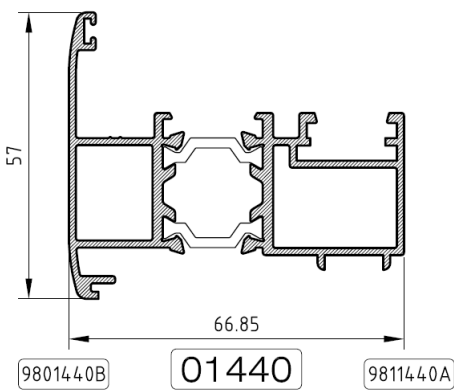

V-98 RT / 67

PRACTICABLE TÉRMICA 67mm

metalras, s.l.

VENTANA 2 HOJAS

AGUA	AIRE	VIENTO	ACÚSTICA	TÉRMICA	TÉRMICA	TÉRMICA
4	9A	C4	34 dB	3,0 W	2,1 W	1,9 W

BALCONERA 2 HOJAS

AGUA	AIRE	VIENTO	ACÚSTICA	TÉRMICA	TÉRMICA	TÉRMICA
3	E750	C2		2,9 W	2,0 W	1,7 W

Hueco : 26 mm

32 mm

44 mm

48 mm

52 mm