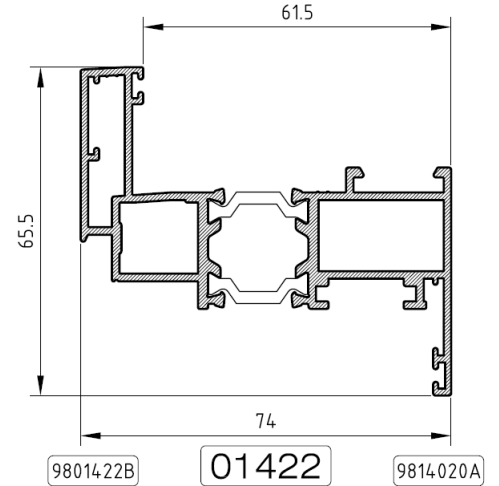

V-98 RT / 67

PRACTICABLE TÉRMICA 67mm

metalras, s.l.

VENTANA 2 HOJAS

AGUA	AIRE	VIENTO	ACÚSTICA	TÉRMICA	TÉRMICA	TÉRMICA
4	9A	C4	34 dB	3,0 W	2,1 W	1,9 W

BALCONERA 2 HOJAS

AGUA	AIRE	VIENTO	ACÚSTICA	TÉRMICA	TÉRMICA	TÉRMICA
3	E750	C2		2,9 W	2,0 W	1,7 W

Hueco : 26 mm

32 mm

44 mm

48 mm

52 mm