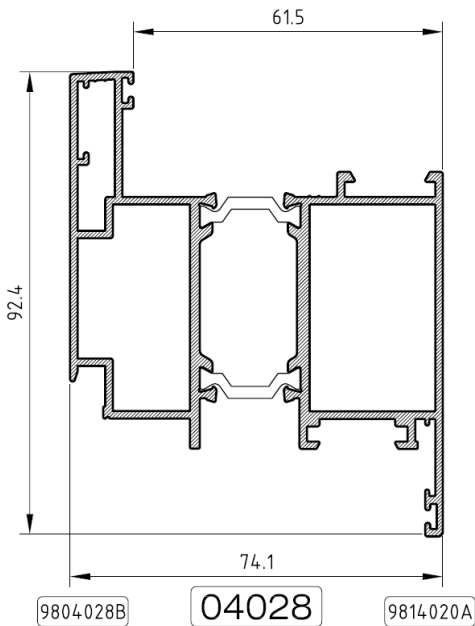

V-98 RT / 67

PRACTICABLE TÉRMICA 67mm

metalras, s.l.

VENTANA 2 HOJAS

AGUA	AIRE	VIENTO	ACÚSTICA	TÉRMICA	TÉRMICA	TÉRMICA
4	9A	C4	34 dB	3,0 W	2,1 W	1,9 W

BALCONERA 2 HOJAS

AGUA	AIRE	VIENTO	ACÚSTICA	TÉRMICA	TÉRMICA	TÉRMICA
3	E750	C2		2,9 W	2,0 W	1,7 W

Hueco : 26 mm

32 mm

44 mm

48 mm

52 mm