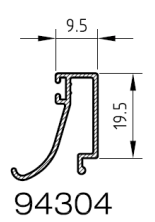

V-98 RT / 67

PRACTICABLE TÉRMICA 67mm

metalras, s.l.

VENTANA 2 HOJAS

AGUA	AIRE	VIENTO	ACÚSTICA	TÉRMICA	TÉRMICA	TÉRMICA
4	9A	C4	34 dB	3,0 W	2,1 W	1,9 W

BALCONERA 2 HOJAS

AGUA	AIRE	VIENTO	ACÚSTICA	TÉRMICA	TÉRMICA	TÉRMICA
3	E750	C2		2,9 W	2,0 W	1,7 W

Hueco : 26 mm

32 mm

44 mm

48 mm

52 mm