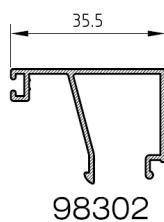

V-98 RT / 67

PRACTICABLE TÉRMICA 67mm

metalras, s.l.

VENTANA 2 HOJAS

AGUA	AIRE	VIENTO	ACÚSTICA	TÉRMICA	TÉRMICA	TÉRMICA
4	9A	C4	34 dB	3,0 W	2,1 W	1,9 W

BALCONERA 2 HOJAS

AGUA	AIRE	VIENTO	ACÚSTICA	TÉRMICA	TÉRMICA	TÉRMICA
3	E750	C2		2,9 W	2,0 W	1,7 W

Hueco : 26 mm

32 mm

44 mm

48 mm

52 mm