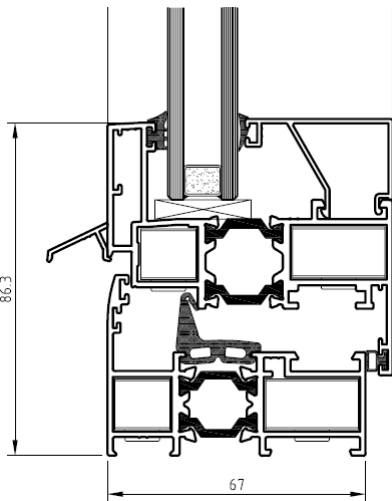

V-98 RT / 67

PRACTICABLE TÉRMICA 67mm

metalras, s.l.

VENTANA 2 HOJAS

AGUA	AIRE	VIENTO	ACÚSTICA	TÉRMICA	TÉRMICA	TÉRMICA
4	9A	C4	34 dB	3,0 W	2,1 W	1,9 W

BALCONERA 2 HOJAS

AGUA	AIRE	VIENTO	ACÚSTICA	TÉRMICA	TÉRMICA	TÉRMICA
3	E750	C2		2,9 W	2,0 W	1,7 W

Hueco : 26 mm

32 mm

44 mm

48 mm

52 mm