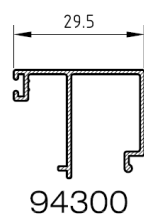

V-98 RT / 67

PRACTICABLE TÉRMICA 67mm

metalras, s.l.

VENTANA 2 HOJAS

AGUA	AIRE	VIENTO	ACÚSTICA	TÉRMICA	TÉRMICA	TÉRMICA
4	9A	C4	34 dB	3,0 W	2,1 W	1,9 W

BALCONERA 2 HOJAS

AGUA	AIRE	VIENTO	ACÚSTICA	TÉRMICA	TÉRMICA	TÉRMICA
3	E750	C2		2,9 W	2,0 W	1,7 W

Hueco : 26 mm

32 mm

44 mm

48 mm

52 mm