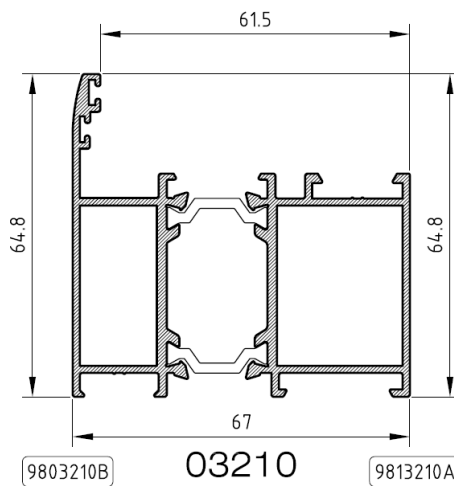

V-98 RT / 67

PRACTICABLE TÉRMICA 67mm

metalras, s.l.

VENTANA 2 HOJAS

AGUA	AIRE	VIENTO	ACÚSTICA	TÉRMICA	TÉRMICA	TÉRMICA
4	9A	C4	34 dB	3,0 W	2,1 W	1,9 W

BALCONERA 2 HOJAS

AGUA	AIRE	VIENTO	ACÚSTICA	TÉRMICA	TÉRMICA	TÉRMICA
3	E750	C2		2,9 W	2,0 W	1,7 W

Hueco : 26 mm

32 mm

44 mm

48 mm

52 mm