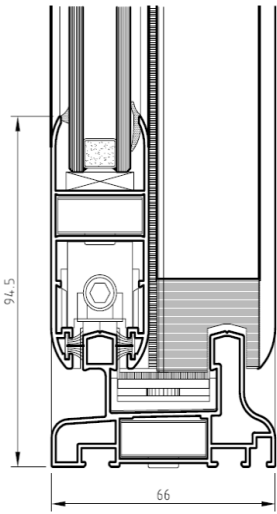

ESFERA

CORREDERA DE 66mm

metalas, s.l.

VENTANA 2 HOJAS

| AGUA | AIRE | VIENTO | ACÚSTICA | TÉRMICA | TÉRMICA | TÉRMICA |
|------|------|--------|----------|---------|---------|---------|
| 3 | 3A | C2 | 27db | 4,4W | 3,2W | 2,9W |

BALCONERA 2 HOJAS

| AGUA | AIRE | VIENTO | ACÚSTICA | TÉRMICA | TÉRMICA | TÉRMICA |
|------|------|--------|----------|---------|---------|---------|
| 3 | 4A | C1 | | 3,7W | 2,9W | 2,6W |